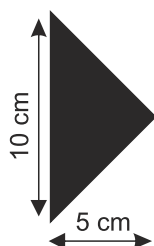

Εκτύπωση σε ξύλο
Διάσταση 0,35X0,20
Δύο όψεις
Τεμάχια 15

Εκτύπωση σε ξύλο
Διάσταση 0,35X0,20
Δύο όψεις
Τεμάχια 15

- Εκτύπωση σε ειδικό αυτοκόλλητο για εφαρμογή σε κόντρα-πλακέ θαλάσσης.
- Χρώμα μαύρο
- Διάσταση 0,10x0,05 m
- Τεμάχια 150

Εκτύπωση σε ξύλο
Διάσταση 1,50X0,50 m
Τεμάχια 1

Εκτύπωση σε ξύλο
Διάσταση 1,50X0,50 m
Τεμάχια 1

Εκτύπωση σε ξύλο
Διάσταση 1,50X0,50 m
Τεμάχια 1

ΑΚΤΗ ΧΡΥΣΗΣ ΑΚΤΗΣ

Εκτύπωση σε ξύλο
Διάσταση 1,50Χ0,50 m
Τεμάχια 1

ΑΚΤΗ ΓΑΛΑΞΙΑ

Εκτύπωση σε ξύλο
Διάσταση 1,50Χ0,50 m
Τεμάχια 1