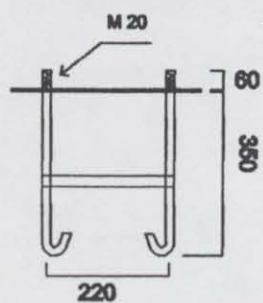

ΙΣΤΟΣ ΣΗΜΑΤΟΔΟΤΗΣΗΣ

ΚΟΛΩΝΑ ΦΩΤ. ΣΗΜΑΤΟΔΟΤΩΝ
 ΑΣΤΑΡΩΜΕΝΗ ΚΑΙ ΒΑΜΜΕΝΗ
 ΣΥΜΦΩΝΑ ΜΕ ΤΗΝ ΥΠΟΔΕΙΞΗ
 ΤΗΣ ΥΠΗΡΕΣΙΑΣ

<p>ΔΗΜΟΣΙΑΣ ΔΙΟΙΚΗΣΗΣ ΔΙΕΥΘΥΝΣΗ ΤΕΧΝΟΛΟΓΙΚΗΣ ΥΠΗΡΕΣΙΑΣ ΤΜΗΜΑ ΦΩΤΕΙΝΗΣ ΣΗΜΑΤΟΔΟΤΗΣΗΣ</p>
<p>ΚΟΛΩΝΑ ΦΩΤ. ΣΗΜΑΤΟΔΟΤΩΝ ΣΥΝΟΛΙΚΟΥ ΥΨΟΥΣ 3,25 μ</p>
<p>ΒΟΛΟΣ / /</p>
<p>ΕΠΙΒΛΕΠΩΝ ΚΑΡΑΜΑΝΩΣ</p>