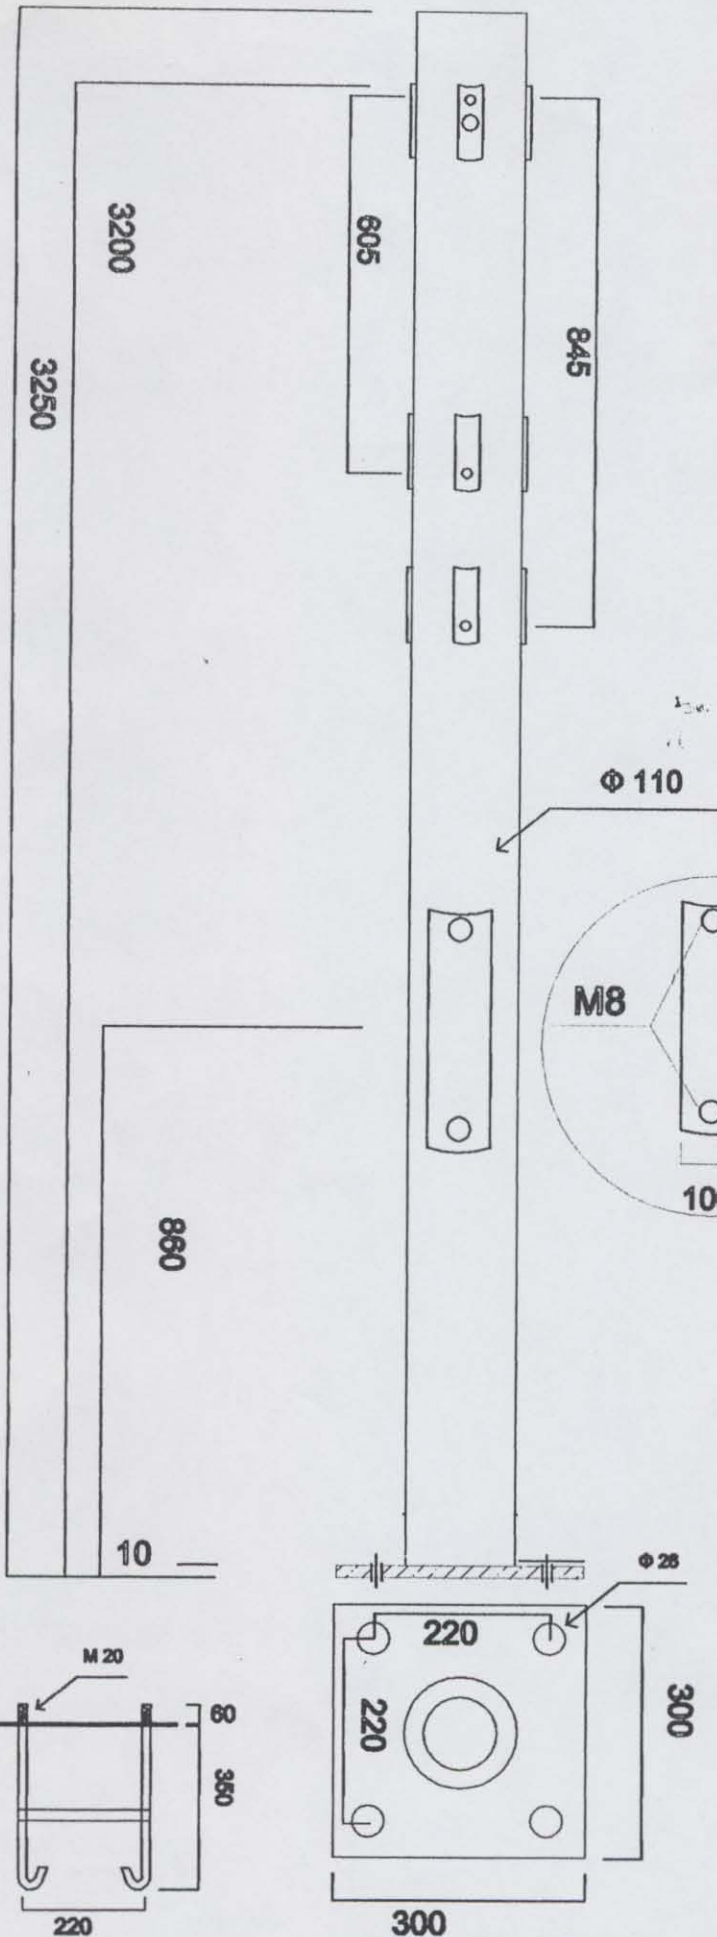

ΙΣΤΟΣ ΣΗΜΑΤΟΔΟΤΗΣΗΣ

ΚΟΛΩΝΑ ΦΩΤ. ΣΗΜΑΤΟΔΟΤΩΝ
 ΑΣΤΑΡΩΜΕΝΗ ΚΑΙ ΒΑΜΜΕΝΗ
 ΣΥΜΦΩΝΑ ΜΕ ΤΗΝ ΥΠΟΔΕΙΞΗ
 ΤΗΣ ΥΠΗΡΕΣΙΑΣ

<p>ΔΗΜΟΣΙΑΣ ΔΙΟΙΚΗΣΗΣ ΔΙΕΥΘΥΝΣΗ ΤΕΧΝΟΛΟΓΙΚΗΣ ΥΠΗΡΕΣΙΑΣ ΤΜΗΜΑ ΦΩΤΕΙΝΗΣ ΣΗΜΑΤΟΔΟΤΗΣΗΣ</p>
<p>ΚΟΛΩΝΑ ΦΩΤ. ΣΗΜΑΤΟΔΟΤΩΝ ΣΥΝΟΛΙΚΟΥ ΥΨΟΥΣ 3,25 μ</p>
<p>ΒΟΛΟΣ / /</p>
<p>ΕΠΙΒΛΕΠΩΝ ΚΑΡΑΜΑΝΩΣ</p>