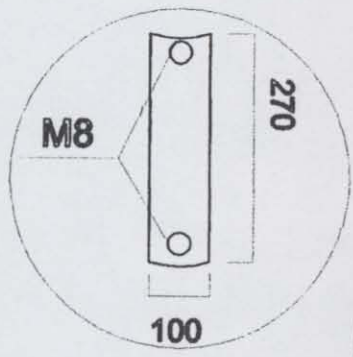

ΙΣΤΟΣ ΣΗΜΑΤΟΔΟΤΗΣΗΣ

ΚΟΛΩΝΑ ΦΩΤ. ΣΗΜΑΤΟΔΟΤΩΝ
 ΑΣΤΑΡΩΜΕΝΗ ΚΑΙ ΒΑΜΜΕΝΗ
 ΣΥΜΦΩΝΑ ΜΕ ΤΗΝ ΥΠΟΔΕΙΞΗ
 ΤΗΣ ΥΠΗΡΕΣΙΑΣ

<p>ΔΗΜΟΣΙΑΣ ΔΙΟΙΚΗΣΗΣ ΔΙΕΥΘΥΝΣΗ ΤΕΧΝΟΛΟΓΙΚΗΣ ΥΠΗΡΕΣΙΑΣ ΤΜΗΜΑ ΦΩΤΕΙΝΗΣ ΣΗΜΑΤΟΔΟΤΗΣΗΣ</p>
<p>ΚΟΛΩΝΑ ΦΩΤ. ΣΗΜΑΤΟΔΟΤΩΝ ΣΥΝΟΛΙΚΟΥ ΥΨΟΥΣ 3,25 μ</p>
<p>ΒΟΛΟΣ / /</p>
<p>ΕΠΙΒΛΕΠΩΝ ΚΑΡΑΜΑΝΩΣ</p>