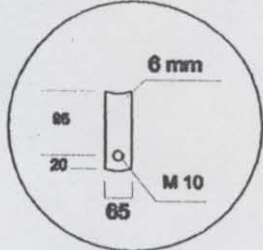

ΙΣΤΟΣ ΣΗΜΑΤΟΔΟΤΗΣΗΣ

ΚΟΛΩΝΑ ΦΩΤ. ΣΗΜΑΤΟΔΟΤΩΝ
 ΑΣΤΑΡΩΜΕΝΗ ΚΑΙ ΒΑΜΜΕΝΗ
 ΣΥΜΦΩΝΑ ΜΕ ΤΗΝ ΥΠΟΔΕΙΞΗ
 ΤΗΣ ΥΠΗΡΕΣΙΑΣ

<p>ΔΗΜΟΣΙΑΣ ΔΙΟΙΚΗΣΗΣ ΔΙΕΥΘΥΝΣΗ ΤΕΧΝΟΛΟΓΙΚΗΣ ΥΠΗΡΕΣΙΑΣ ΤΜΗΜΑ ΦΩΤΕΙΝΗΣ ΣΗΜΑΤΟΔΟΤΗΣΗΣ</p>
<p>ΚΟΛΩΝΑ ΦΩΤ. ΣΗΜΑΤΟΔΟΤΩΝ ΣΥΝΟΛΙΚΟΥ ΥΨΟΥΣ 3,25 μ</p>
<p>ΒΟΛΟΣ / /</p>
<p>ΕΠΙΒΛΕΠΩΝ ΚΑΡΑΜΑΝΩΣ</p>