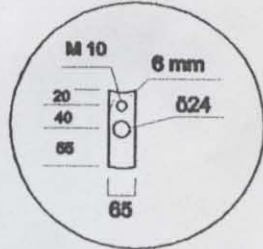

ΙΣΤΟΣ ΣΗΜΑΤΟΔΟΤΗΣΗΣ

ΚΟΛΩΝΑ ΦΩΤ. ΣΗΜΑΤΟΔΟΤΩΝ
 ΑΣΤΑΡΩΜΕΝΗ ΚΑΙ ΒΑΜΜΕΝΗ
 ΣΥΜΦΩΝΑ ΜΕ ΤΗΝ ΥΠΟΔΕΙΞΗ
 ΤΗΣ ΥΠΗΡΕΣΙΑΣ

<p>ΔΗΜΟΣΙΑΣ ΔΙΟΙΚΗΣΗΣ ΔΙΕΥΘΥΝΣΗ ΤΕΧΝΟΛΟΓΙΚΗΣ ΥΠΗΡΕΣΙΑΣ ΤΜΗΜΑ ΦΩΤΕΙΝΗΣ ΣΗΜΑΤΟΔΟΤΗΣΗΣ</p>
<p>ΚΟΛΩΝΑ ΦΩΤ. ΣΗΜΑΤΟΔΟΤΩΝ ΣΥΝΟΛΙΚΟΥ ΥΨΟΥΣ 3,25 μ</p>
<p>ΒΟΛΟΣ / /</p>
<p>ΕΠΙΒΛΕΠΩΝ ΚΑΡΑΜΑΝΩΣ</p>