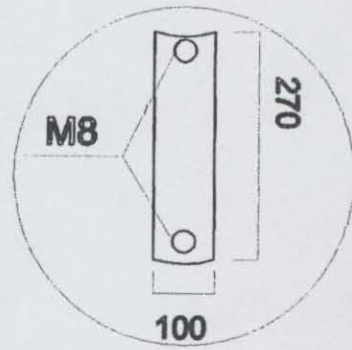

ΚΟΛΩΝΑ ΦΩΤ. ΣΥΜΑΤΟΔΟΤΩΝ  
 ΑΣΤΑΡΩΜΕΝΗ ΚΑΙ ΒΑΜΜΕΝΗ  
 ΣΥΜΦΩΝΑ ΜΕ ΤΗΝ ΥΠΟΔΕΙΞΗ  
 ΤΗΣ ΥΠΗΡΕΣΙΑΣ

<b>ΕΛΛΗΝΟΕΛΛΗΝΟΛΟΓΟΥ</b> ΔΙΕΥΣΗ ΤΕΧΝΟΛΟΓΙΚΗΣ ΥΠΗΡΕΣΙΑΣ ΤΜΗΜΑ ΦΩΤΕΙΝΗΣ ΣΗΜΑΤΟΔΟΤΗΣΗΣ
ΚΟΛΩΝΑ ΦΩΤ. ΣΥΜΑΤΟΔΟΤΩΝ ΣΥΝΟΛΙΚΟΥ ΥΨΟΥΣ 3,25 μ
ΒΟΛΟΣ / /
Ο ΕΠΙΒΛΕΠΩΝ Κ.ΤΑΤΑΚΟΣ