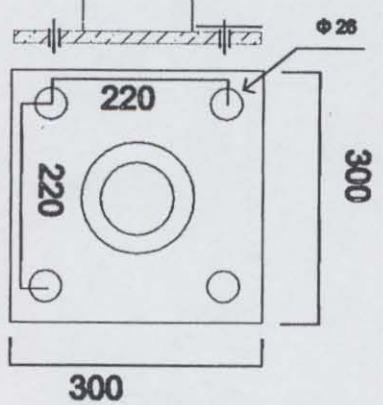

ΚΟΛΩΝΑ ΦΩΤ. ΣΥΜΑΤΟΔΟΤΩΝ  
 ΑΣΤΑΡΩΜΕΝΗ ΚΑΙ ΒΑΜΜΕΝΗ  
 ΣΥΜΦΩΝΑ ΜΕ ΤΗΝ ΥΠΟΔΕΙΞΗ  
 ΤΗΣ ΥΠΗΡΕΣΙΑΣ

<b>ΕΛΛΗΝΟΕΛΛΗΝΟΛΟΓΟΥ</b> ΔΙΕΥΣΗ ΤΕΧΝΟΛΟΓΙΚΗΣ ΥΠΗΡΕΣΙΑΣ ΤΜΗΜΑ ΦΩΤΕΙΝΗΣ ΣΗΜΑΤΟΔΟΤΗΣΗΣ
ΚΟΛΩΝΑ ΦΩΤ. ΣΥΜΑΤΟΔΟΤΩΝ ΣΥΝΟΛΙΚΟΥ ΥΨΟΥΣ 3,25 μ
ΒΟΛΟΣ / /
Ο ΕΠΙΒΛΕΠΩΝ Κ.ΤΑΤΑΚΟΣ