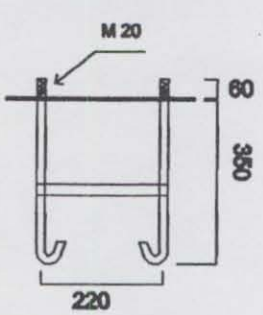

ΚΟΛΩΝΑ ΦΩΤ. ΣΥΜΑΤΟΔΟΤΩΝ  
 ΑΣΤΑΡΩΜΕΝΗ ΚΑΙ ΒΑΜΜΕΝΗ  
 ΣΥΜΦΩΝΑ ΜΕ ΤΗΝ ΥΠΟΔΕΙΞΗ  
 ΤΗΣ ΥΠΗΡΕΣΙΑΣ

<b>ΕΛΛΗΝΟΕΛΛΗΝΟΛΟΓΟΥ</b> ΔΙΕΥΣΗ ΤΕΧΝΟΛΟΓΙΚΗΣ ΥΠΗΡΕΣΙΑΣ ΤΜΗΜΑ ΦΩΤΕΙΝΗΣ ΣΗΜΑΤΟΔΟΤΗΣΗΣ
ΚΟΛΩΝΑ ΦΩΤ. ΣΥΜΑΤΟΔΟΤΩΝ ΣΥΝΟΛΙΚΟΥ ΥΨΟΥΣ 3,25 μ
ΒΟΛΟΣ / /
Ο ΕΠΙΒΛΕΠΩΝ Κ.ΤΑΤΑΚΟΣ