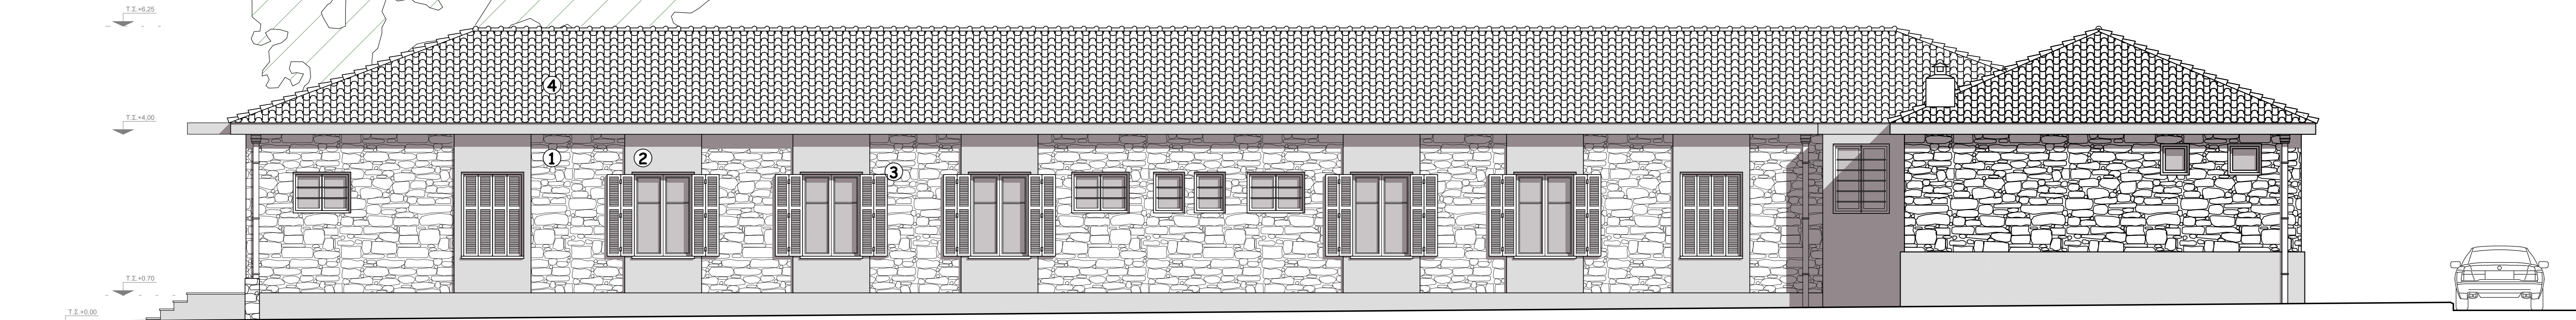

- ΧΑΡΑΚΤΗΡΙΣΜΟΣ ΥΛΙΚΩΝ**
1. ΠΕΤΡΑ
  2. ΣΟΒΑΣ ΤΡΙΦΤΟΣ
  3. ΞΥΛΙΝΑ ΚΟΥΦΩΜΑΤΑ
  4. ΚΕΡΑΜΙΔΙΑ ΓΑΛΛΙΚΑ

1/11/17	ΑΛΛΑΓΗ ΕΞΩΤΕΡΙΚΗΣ ΔΙΑΜΟΡΦΩΣΗΣ	ΕΠΙΤΑΙΝΟΥ	
ΗΜΕΡΟΜΗΝΙΑ	ΤΡΟΠΟΠΟΙΗΣΗ	ΣΗΜΕΙΟ	ΟΝΟΜΑ ΥΠΟΓΡΑΦΗ
<b>ΔΗΜΟΣ ΒΟΛΟΥ - ΔΙΕΥΘΥΝΣΗ ΤΕΧΝΙΚΩΝ ΥΠΗΡΕΣΙΩΝ</b>			
ΕΡΓΟ <b>ΠΑΡΕΜΒΑΣΕΙΣ ΣΤΙΣ ΕΞΩΤΕΡΙΚΕΣ ΟΥΕΙΣ ΚΑΙ ΣΤΟΝ ΠΕΡΙΒΑΛΛΟΝΤΑ ΧΩΡΟ ΚΤΙΡΙΟΥ ΓΙΑ ΤΗ ΛΕΙΤΟΥΡΓΙΑ ΚΕΝΤΡΟΥ ΚΟΙΝΟΤΗΤΑΣ</b>			
ΤΙΤΛΟΣ ΣΧΕΔΙΟΥ <b>ΒΟΡΕΙΟΑΝΑΤΟΛΙΚΗ ΟΨΗ</b>			ΑΡΙΘΜΟΣ ΣΧΕΔΙΟΥ <b>A<sub>5</sub></b>
ΜΕΛΕΤΗ	ΟΝΟΜΑ Ε.ΠΑΙΣΙΝΟΥ ΑΡΧ.ΜΗΧ	ΗΜΕΡΟΜΗΝΙΑ ΝΟΕΜΒΡΙΟΣ 2016	ΥΠΟΓΡΑΦΗ
ΣΧΕΔΙΑΣΤΗΣ	Β.ΜΑΝΤΖΟΥΡΑΝΗ ΣΧΕΔ.ΣΑΒ		
ΕΛΕΓΞΑΣ	Γ.ΑΡΕΘΑΣ ΠΟΛ.ΜΗΧ.		
<b>ΘΕΩΡΗΘΗΚΕ</b>			ΚΛΙΜΑΚΑ 1:50
Ο ΔΙΕΥΘΥΝΤΗΣ	Ε.ΠΡΟΒΙΑ ΠΟΛ.ΜΗΧ.		ΚΩΔΙΚΟΣ ΜΕΛΕΤΗΣ Κ   ΑΡ
ΣΤΑΔΙΟ ΜΕΛΕΤΗΣ			