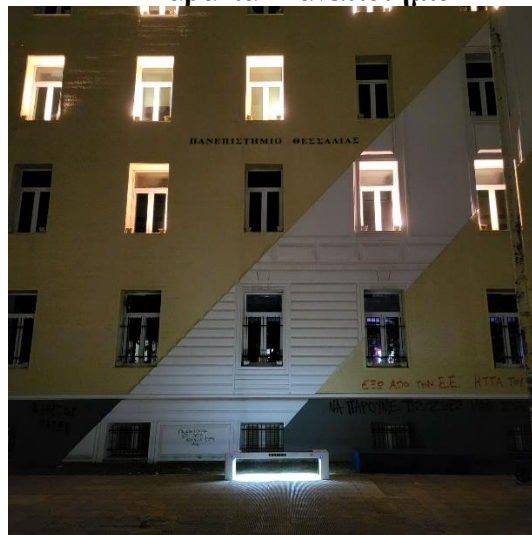

Πλατεία Γερμανικών (Ν. Ιωνία)

Παραλία - Πανεπιστήμιο