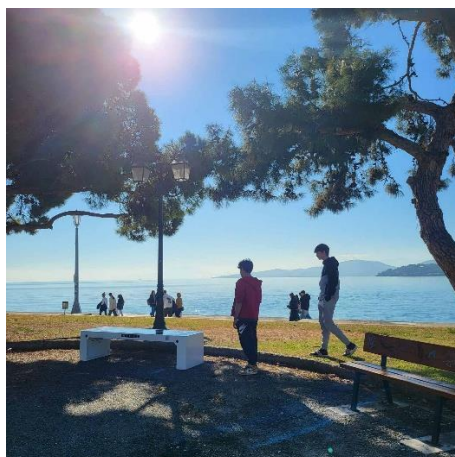

ΔΡΑΣΗ 6 “Έξυπνα ηλιακά παγκάκια”

Δέκα (10) έξυπνα ηλιακά παγκάκια τοποθετήθηκαν σε ανοιχτούς χώρους του Βόλου, τα οποία πέρα από την προφανή τους χρήση για την ανάπαυση των επισκεπτών, προσφέρουν μια σειρά έξυπνων και καινοτόμων υπηρεσιών παρέχοντας μια υψηλής ποιότητας εμπειρία αναψυχής στον υπαίθριο χώρο. Ουσιαστικά αποτελούν ένα καθιστικό στοιχείο ιδιαίτερου σχεδιασμού για κάθε πολίτη και επισκέπτη του Δήμου, το οποίο κατά τη διάρκεια της ανάπαυσης προσφέρει δωρεάν φόρτιση ηλεκτρονικών συσκευών και δωρεάν πρόσβαση στο internet μέσω Wi-Fi με ωφέλεια την επέκταση του χρόνου δραστηριότητας στον ανοιχτό χώρο σε σχέση με το σπίτι ή το γραφείο.

Οι προσφερόμενες υπηρεσίες θα είναι οι ακόλουθες:

- Φόρτιση κινητών συσκευών επισκεπτών, ενσύρματα και ασύρματα
- Νυχτερινός φωτισμός περιβάλλοντος LED (minimal).
- Ηχείο Bluetooth
- Wi-fi router

Πάρκο Αγ. Κωνσταντίνου

Πάρκο Skate

Παραλία - Πανεπιστήμιο

Εκκλησία Ευαγγελίστριας (Ν. Ιωνία)

Πλατεία Γερμανικών (Ν. Ιωνία)

Εκκλησία Ανάληψης

Εκκλησία Μεταμόρφωσης

Παιδικές χαρές Αγ. Κωνσταντίνου