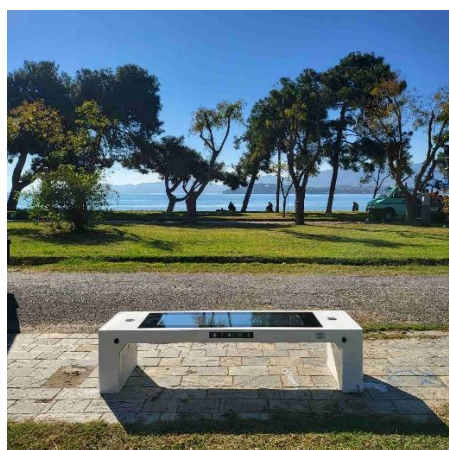

ΔΡΑΣΗ 6 “Έξυπνα ηλιακά παγκάκια”

Δέκα (10) έξυπνα ηλιακά παγκάκια τοποθετήθηκαν σε ανοιχτούς χώρους του Βόλου, τα οποία πέρα από την προφανή τους χρήση για την ανάπαυση των επισκεπτών, προσφέρουν μια σειρά έξυπνων και καινοτόμων υπηρεσιών παρέχοντας μια υψηλής ποιότητας εμπειρία αναψυχής στον υπαίθριο χώρο. Ουσιαστικά αποτελούν ένα καθιστικό στοιχείο ιδιαίτερου σχεδιασμού για κάθε πολίτη και επισκέπτη του Δήμου, το οποίο κατά τη διάρκεια της ανάπαυσης προσφέρει δωρεάν φόρτιση ηλεκτρονικών συσκευών και δωρεάν πρόσβαση στο internet μέσω Wi-Fi με ωφέλεια την επέκταση του χρόνου δραστηριότητας στον ανοιχτό χώρο σε σχέση με το σπίτι ή το γραφείο.

Οι προσφερόμενες υπηρεσίες θα είναι οι ακόλουθες:

- Φόρτιση κινητών συσκευών επισκεπτών, ενσύρματα και ασύρματα
- Νυχτερινός φωτισμός περιβάλλοντος LED (minimal).
- Ηχείο Bluetooth
- Wi-fi router

Πάρκο Αγ. Κωνσταντίνου

Πάρκο Skate

Παραλία - Πανεπιστήμιο

Εκκλησία Ευαγγελίστριας (Ν. Ιωνία)

Πλατεία Γερμανικών (Ν. Ιωνία)

Εκκλησία Ανάληψης

Εκκλησία Μεταμόρφωσης

Παιδικές χαρές Αγ. Κωνσταντίνου