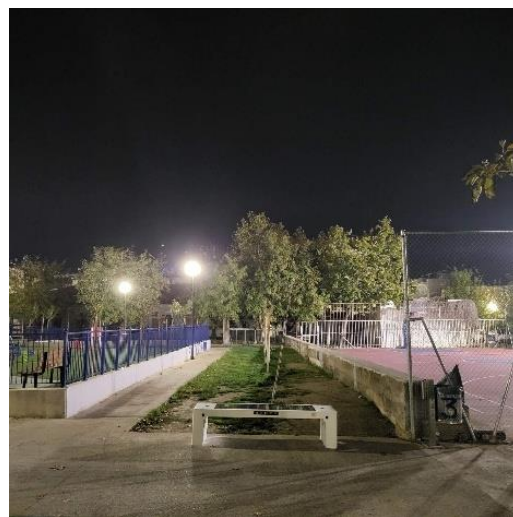

ΔΡΑΣΗ 6 “Έξυπνα ηλιακά παγκάκια”

Δέκα (10) έξυπνα ηλιακά παγκάκια τοποθετήθηκαν σε ανοιχτούς χώρους του Βόλου, τα οποία πέρα από την προφανή τους χρήση για την ανάπαυση των επισκεπτών, προσφέρουν μια σειρά έξυπνων και καινοτόμων υπηρεσιών παρέχοντας μια υψηλής ποιότητας εμπειρία αναψυχής στον υπαίθριο χώρο. Ουσιαστικά αποτελούν ένα καθιστικό στοιχείο ιδιαίτερου σχεδιασμού για κάθε πολίτη και επισκέπτη του Δήμου, το οποίο κατά τη διάρκεια της ανάπαυσης προσφέρει δωρεάν φόρτιση ηλεκτρονικών συσκευών και δωρεάν πρόσβαση στο internet μέσω Wi-Fi με ωφέλεια την επέκταση του χρόνου δραστηριότητας στον ανοιχτό χώρο σε σχέση με το σπίτι ή το γραφείο.

Πάρκο Skate

Παραλία - Πανεπιστήμιο

Εκκλησία Ευαγγελίστριας (Ν. Ιωνία)

Πλατεία Γερμανικών (Ν. Ιωνία)

Εκκλησία Ανάληψης

Εκκλησία Μεταμόρφωσης

Παιδικές χαρές Αγ. Κωνσταντίνου