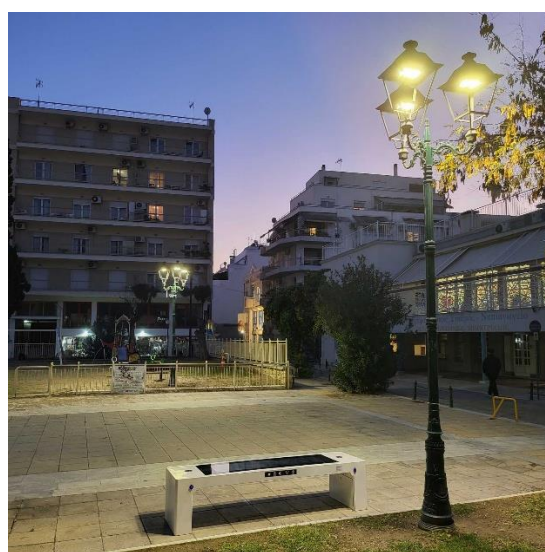

ΔΡΑΣΗ 6 “Έξυπνα ηλιακά παγκάκια”

Δέκα (10) έξυπνα ηλιακά παγκάκια τοποθετήθηκαν σε ανοιχτούς χώρους του Βόλου, τα οποία πέρα από την προφανή τους χρήση για την ανάπαυση των επισκεπτών, προσφέρουν μια σειρά έξυπνων και καινοτόμων υπηρεσιών παρέχοντας μια υψηλής ποιότητας εμπειρία αναψυχής στον υπαίθριο χώρο. Ουσιαστικά αποτελούν ένα καθιστικό στοιχείο ιδιαίτερου σχεδιασμού για κάθε πολίτη και επισκέπτη του Δήμου, το οποίο κατά τη διάρκεια της ανάπαυσης προσφέρει δωρεάν φόρτιση ηλεκτρονικών συσκευών και δωρεάν πρόσβαση στο internet μέσω Wi-Fi με ωφέλεια την επέκταση του χρόνου δραστηριότητας στον ανοιχτό χώρο σε σχέση με το σπίτι ή το γραφείο.

Πάρκο Skate

Παραλία - Πανεπιστήμιο

Εκκλησία Ευαγγελίστριας (Ν. Ιωνία)

Πλατεία Γερμανικών (Ν. Ιωνία)

Εκκλησία Ανάληψης

Εκκλησία Μεταμόρφωσης

Παιδικές χαρές Αγ. Κωνσταντίνου